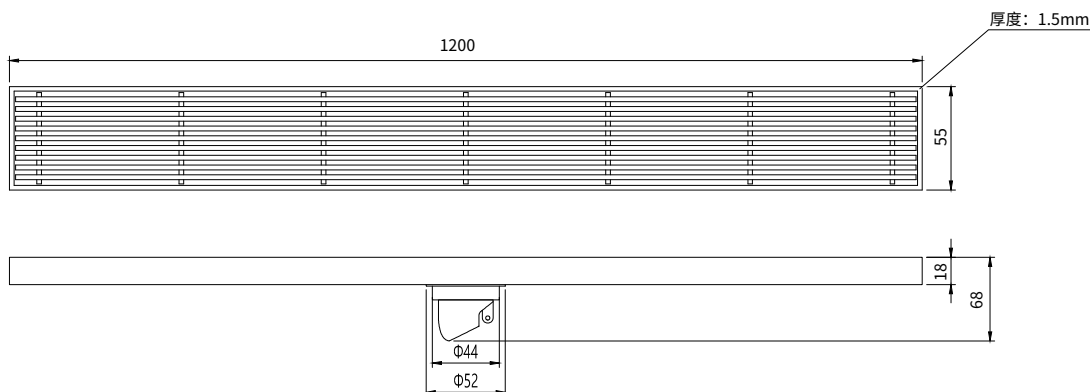

Floor Drain

地漏

Material: Stainless Steel

材质：不锈钢

型号	阀芯	表面处理	W x H x D mm
FPQ184-55-1200	黑色阀芯	拉丝	1200 x 55 x 68

卫浴五金-清洁保养指导：

- 用柔软的纯棉布沾低浓度肥皂水擦拭产品表面，再用干净的棉布轻柔擦干表面，以保证表面光泽亮丽。
- 切勿使用含有漂白剂、磨损性或洗涤性的清洁剂，类似产品会损坏产品表面。