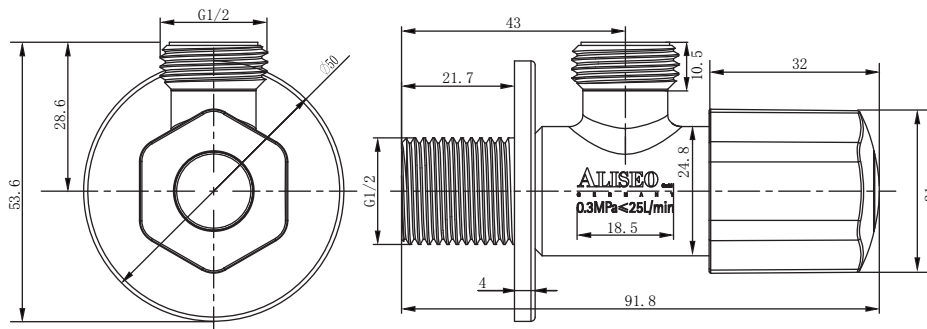

产品信息

卫浴五金

Angle Valves
角阀

型号	颜色	W x H x D
901601-4-H	镀铬	50 x 53.6 x 91.8 mm

主体材质	铜包塑
阀芯材质	塑料+陶瓷
把手	六角形，材质塑料镀铬
克重	约105g
进水端	4分口，G1/2，20.7 ± 0.1mm
出水端	4分口，G1/2，20.7 ± 0.1mm

安装注意事项 Installation

- 1、自出货之日起，产品质保2年，在质保期内正常使用情况下，由于产品本身导致的故障问题。艾利秀将负责免费维修或调换配件，具体可向销售方咨询；
- 2、务必按照艾利秀官方说明书和安装视频要求进行安装，未按要求安装所造成的产品损坏，仅提供有偿维修服务；
- 3、安装完成后，如产品表面有随附的保护膜，请勿在大保洁前撕除。
- 4、切勿使用带有腐蚀性（强酸或强碱）的清洁剂以及粗糙带有研磨作用的抹布来清洁产品；
- 5、产品需要维修或更换时，请保留好维修前的外观照片，尽量用原包装将产品保护妥当并寄回，以免物流过程中产生磕碰，造成纠纷；