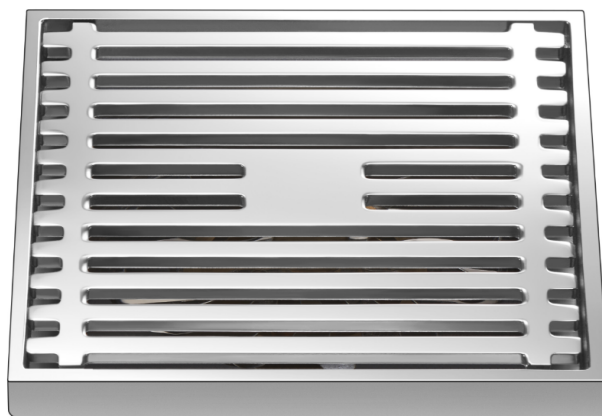

产品信息

卫浴五金

Floor Drain

Floor Drain

地漏

Material: brass

材质: 黄铜

| 型号 | 表面处理 | W x H x D in mm |
|-------|------|-----------------|
| F1007 | 镀铬 | 100 x 100 x 46 |
| | | 100 x 100 x 62 |