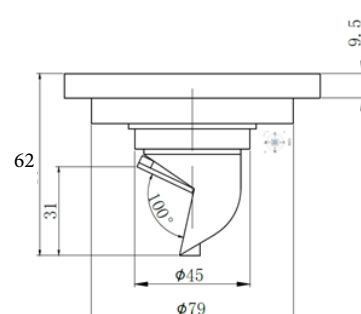

产品信息

卫浴五金

Floor Drain

Floor Drain

地漏

Material: brass

材质: 黄铜

| 型号 | 表面处理 | W x H x D in mm |
|-------|------|-----------------|
| F1007 | 镀铬 | 100 x 100 x 46 |
| | | 100 x 100 x 62 |