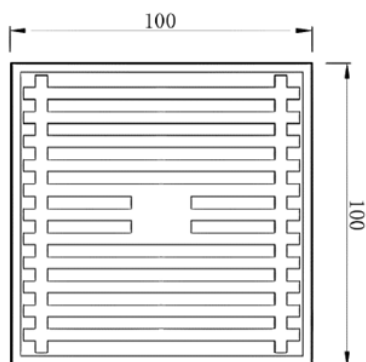

产品信息

卫浴五金

Floor Drain

Floor Drain

地漏

Material: brass

材质: 黄铜

| 型号 | 表面处理 | W x H x D in mm |
|-------|------|-----------------|
| F1007 | 镀铬 | 100 x 100 x 46 |
| | | 100 x 100 x 62 |