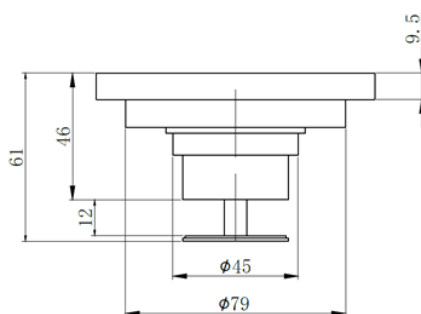

产品信息

卫浴五金

Floor Drain

Floor Drain

地漏

Material: brass

材质: 黄铜

| 型号 | 表面处理 | W x H x D in mm |
|-------|------|-----------------|
| F1007 | 镀铬 | 100 x 100 x 46 |
| | | 100 x 100 x 62 |