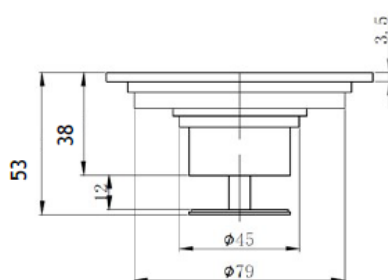

Floor Drain

地漏

Material: brass
材质: 黄铜

型号	阀芯	表面处理	W x H x D in mm
FPA304	铜阀芯	镀铬	100 x 100 x 38
FPB304	塑料小侧翻	镀铬	100 x 100 x 59
FPH304	深水黄铜阀芯	镀铬	100 x 100 x 122

卫浴五金-清洁保养指导:

- 用柔软的纯棉布沾低浓度肥皂水擦拭产品表面，再用干净的绵布轻柔擦干表面，以保证表面光泽亮丽。
- 切勿使用含有漂白剂、磨损性或洗涤性的清洁剂，类似产品会损坏镀铬表面。