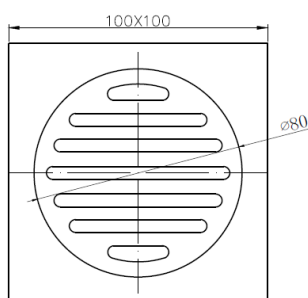

Floor Drain

地漏

Material: brass
材质: 黄铜

型号	阀芯	表面处理	W x H x D in mm
FPA304	铜阀芯	镀铬	100 x 100 x 38
FPB304	塑料小侧翻	镀铬	100 x 100 x 59
FPH304	深水黄铜阀芯	镀铬	100 x 100 x 122

卫浴五金-清洁保养指导:

- 用柔软的纯棉布沾低浓度肥皂水擦拭产品表面，再用干净的绵布轻柔擦干表面，以保证表面光泽亮丽。
- 切勿使用含有漂白剂、磨损性或洗涤性的清洁剂，类似产品会损坏镀铬表面。