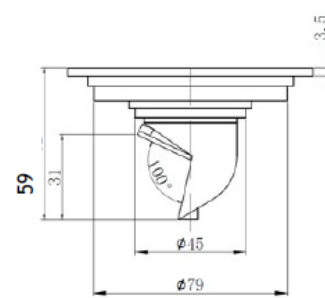

Floor Drain

地漏

Material: brass
材质: 黄铜

型号	阀芯	表面处理	W x H x D in mm
FPA304	铜阀芯	镀铬	100 x 100 x 38
FPB304	塑料小侧翻	镀铬	100 x 100 x 59
FPH304	深水黄铜阀芯	镀铬	100 x 100 x 122

卫浴五金-清洁保养指导:

- 用柔软的纯棉布沾低浓度肥皂水擦拭产品表面，再用干净的绵布轻柔擦干表面，以保证表面光泽亮丽。
- 切勿使用含有漂白剂、磨损性或洗涤性的清洁剂，类似产品会损坏镀铬表面。