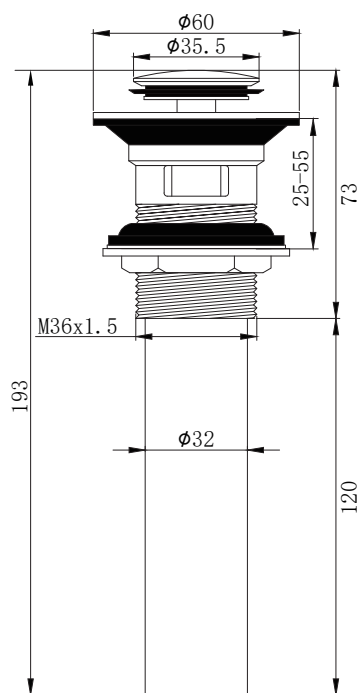

产品信息

卫浴五金

Basin Waste 台盆下水

型号	颜色	W x H x D
903102-2	白色	60 x 193 x 60 mm

产品材质	黄铜+不锈钢
下水方式	小盖按压弹跳
溢水孔	带溢水孔
适合台盆孔径	37-46mm (M36x1.5)
适合台盆厚度	25-55mm
排水管尺寸	国标32mm排水管

安装注意事项 Installation

- 1、自出货之日起，产品质保3年，在质保期内正常使用情况下，由于产品本身导致的故障问题。艾利秀将负责免费维修或调换配件，具体可向销售方咨询；
- 2、务必按照艾利秀官方说明书和安装视频要求进行安装，未按要求安装所造成的产品损坏，仅提供有偿维修服务；
- 3、安装完成后，如产品表面有随附的保护膜，请勿在大保洁前撕除。
- 4、切勿使用带有腐蚀性（强酸或强碱）的清洁剂以及粗糙带有研磨作用的抹布来清洁产品；
- 5、产品需要维修或更换时，请保留好维修前的外观照片，尽量用原包装将产品保护妥当并寄回，以免物流过程中产生磕碰，造成纠纷；