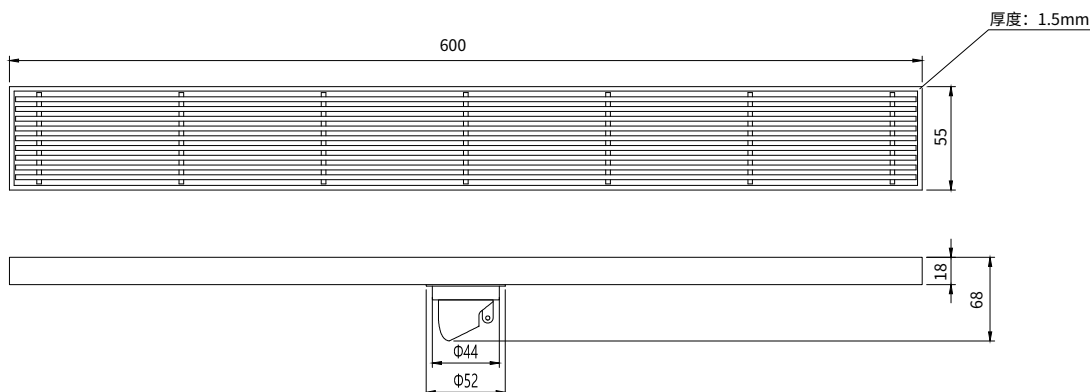

Floor Drain

地漏

Material: Stainless Steel

材质：不锈钢

型号	阀芯	表面处理	W x H x D mm
FPQ184BHL-55-600	黑色阀芯	枪黑色	600 x 55 x 68

卫浴五金-清洁保养指导：

- 用柔软的纯棉布沾低浓度肥皂水擦拭产品表面，再用干净的棉布轻柔擦干表面，以保证表面光泽亮丽。
- 切勿使用含有漂白剂、磨损性或洗涤性的清洁剂，类似产品会损坏产品表面。