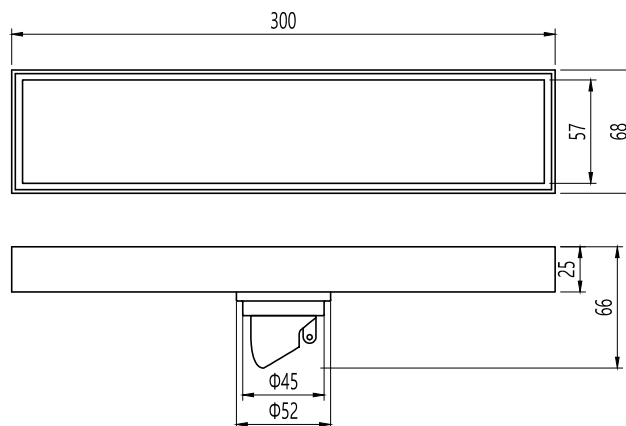

## Floor Drain

### 地漏

Material: Stainless Steel

材质：不锈钢

型号	阀芯	表面处理	W x H x D in mm
FPQ143-300	黑色阀芯	拉丝	300 x 68 x 66