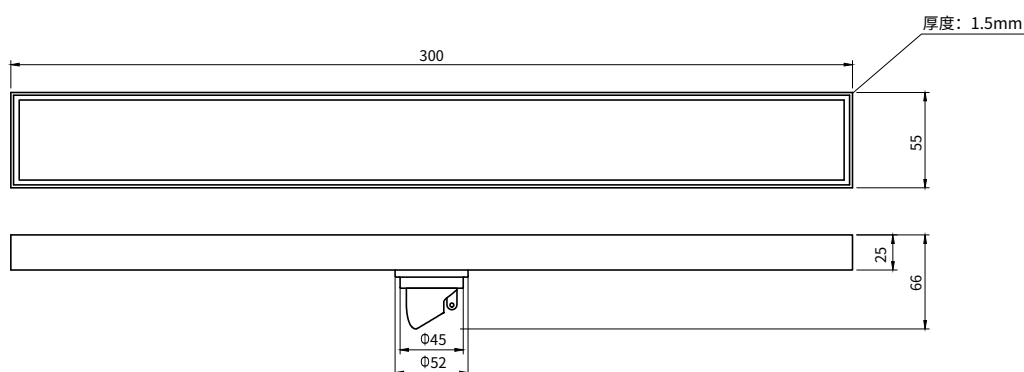

Floor Drain

地漏

Material: Stainless Steel

材质：不锈钢

型号	阀芯	表面处理	W x H x D mm
FPQ163-55-300	黑色阀芯	拉丝	300 x 55 x 66

卫浴五金-清洁保养指导：

- 用柔软的纯棉布沾低浓度肥皂水擦拭产品表面，再用干净的棉布轻柔擦干表面，以保证表面光泽亮丽。
- 切勿使用含有漂白剂、磨损性或洗涤性的清洁剂，类似产品会损坏产品表面。