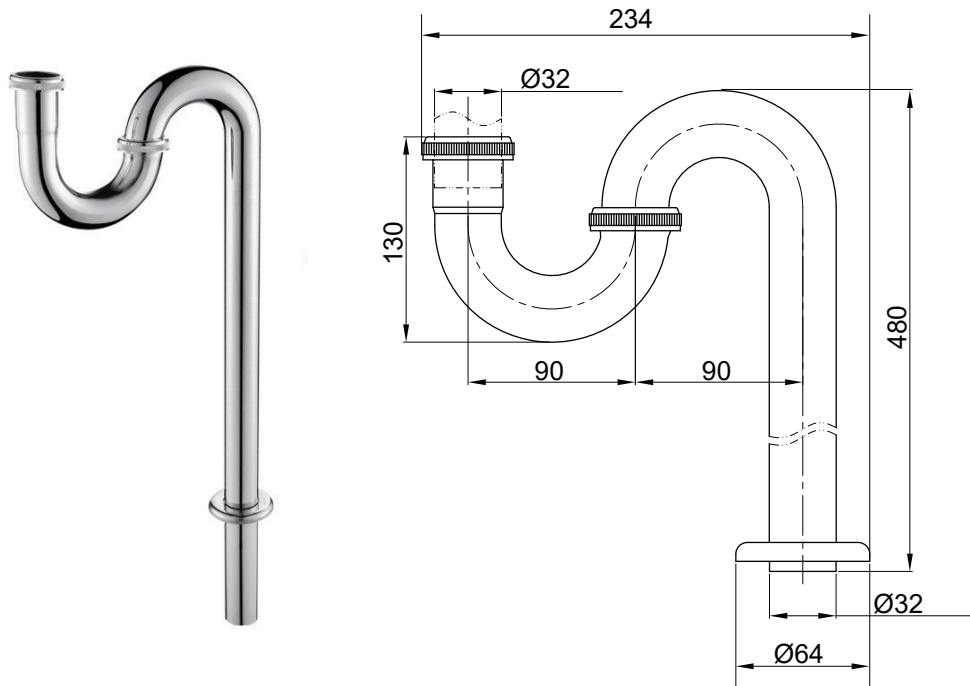

# 产品信息

卫浴五金

## Bottle Traps S-trap S型台盆下水管

型号	颜色	W x H x D
904402	镀铬	64 x 480 x 234 mm

产品材质	304不锈钢
螺帽材质	黄铜
下水方式	S型地排下水
功能特点	U型储水防臭、防虫
排水管尺寸	国标32mm排水管