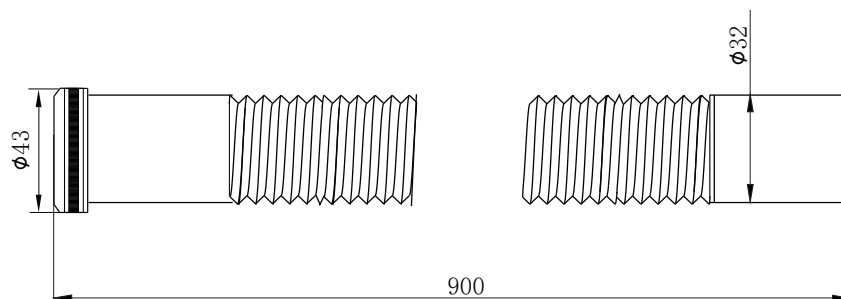

产品信息

卫浴五金

Corrugated basin drain pipe 波纹台盆下水管

型号	颜色	W x H x D
904107-2-90	镀铬	900 x 43 x 43 mm

产品材质	黄铜
下水方式	墙排/地排下水
功能特点	可弯曲、反口式
排水管尺寸	国标32mm排水管

安装注意事项 Installation

- 1、务必按照艾利秀官方说明书和安装视频要求进行安装，未按要求安装所造成的产品损坏，仅提供有偿维修服务；
- 2、安装完成后，如产品表面有随附的保护膜，请勿在大保洁前撕除。
- 3、切勿使用带有腐蚀性（强酸或强碱）的清洁剂以及粗糙带有研磨作用的抹布来清洁产品；
- 4、产品需要维修或更换时，请保留好维修前的外观照片，尽量用原包装将产品保护妥当并寄回，以免物流过程中产生磕碰，造成纠纷；