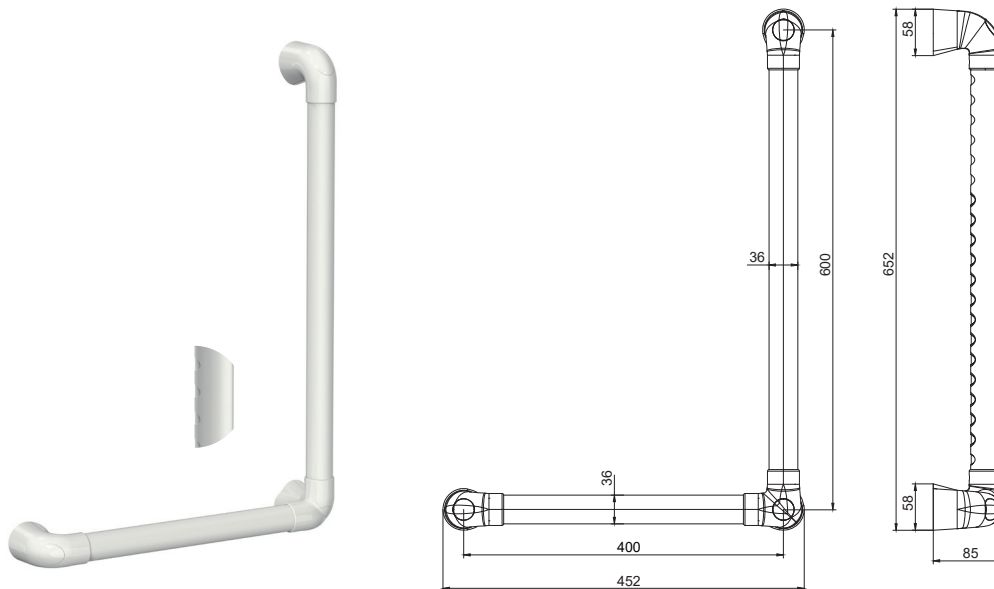

产品信息

卫浴五金

VITA系列

L型扶手

型号	颜色	W x H x D
991201-01	白色	452 x 652 x 85 mm

产品材质	铝合金+树脂
管径	36mm
防滑功能	凹型水波纹设计
扶手承重	≤150KG

安装注意事项 Installation

- 1、自出货之日起，产品质保3年，在质保期内正常使用情况下，由于产品本身导致的故障问题。艾利秀将负责免费维修或调换配件，具体可向销售方咨询；
- 2、务必按照艾利秀官方说明书和安装视频要求进行安装，未按要求安装所造成的产品损坏，仅提供有偿维修服务；
- 3、安装完成后，如产品表面有随附的保护膜，请勿在大保洁前撕除。
- 4、切勿使用带有腐蚀性（强酸或强碱）的清洁剂以及粗糙带有研磨作用的抹布来清洁产品；
- 5、产品需要维修或更换时，请保留好维修前的外观照片，尽量用原包装将产品保护妥当并寄回，以免物流过程中产生磕碰，造成纠纷；