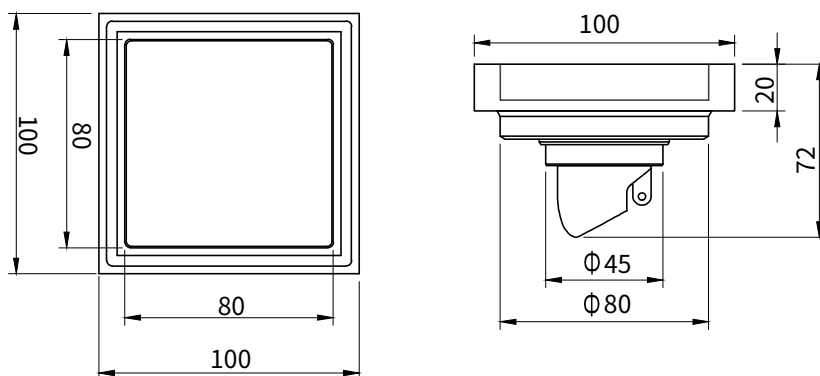

Floor Drain

地漏

Material: Brass

材质：黄铜

型号	阀芯	表面处理	W x H x D mm
FPQ806B	黑色阀芯	哑黑色	100 x 100 x 72

卫浴五金-清洁保养指导：

- 用柔软的纯棉布沾低浓度肥皂水擦拭产品表面，再用干净的棉布轻柔擦干表面，以保证表面光泽亮丽。
- 切勿使用含有漂白剂、磨损性或洗涤性的清洁剂，类似产品会损坏产品表面。