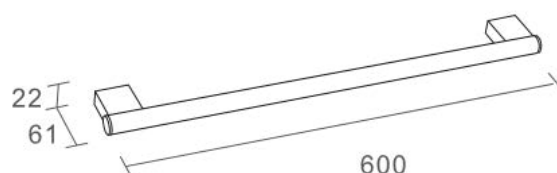

Architecto Line

毛巾杆

Covered screws

Material: brass

型号	表面处理	W x H x D in mm
770003B	镀黑	600 x 22 x 61

卫浴五金-清洁保养指导:

- 用柔软的纯棉布沾低浓度肥皂水擦拭产品表面，再用干净的绵布轻柔擦干表面，以保证表面光泽亮丽。
- 切勿使用含有漂白剂、磨损性或洗涤性的清洁剂，类似产品会损坏镀铬表面。

CERTIFICATE - WARRANTY