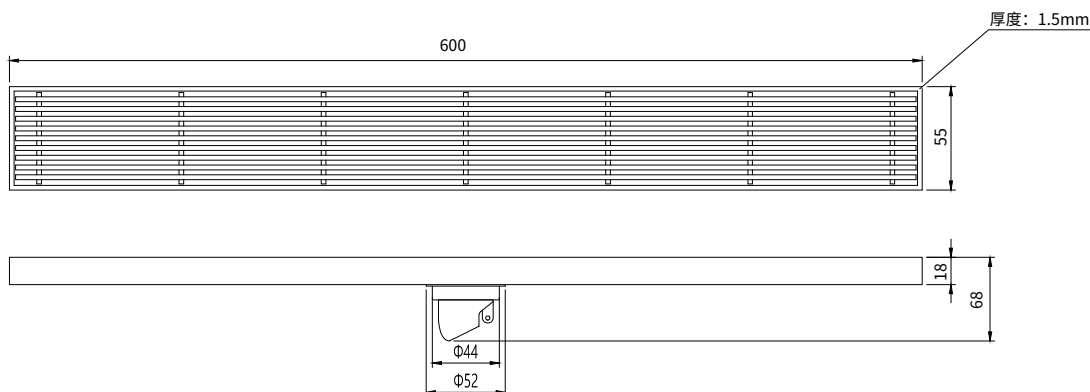

## Floor Drain

### 地漏

Material: Stainless Steel

材质：不锈钢

型号	阀芯	表面处理	W x H x D mm
FPQ184-55-600	黑色阀芯	拉丝	600 x 55 x 68