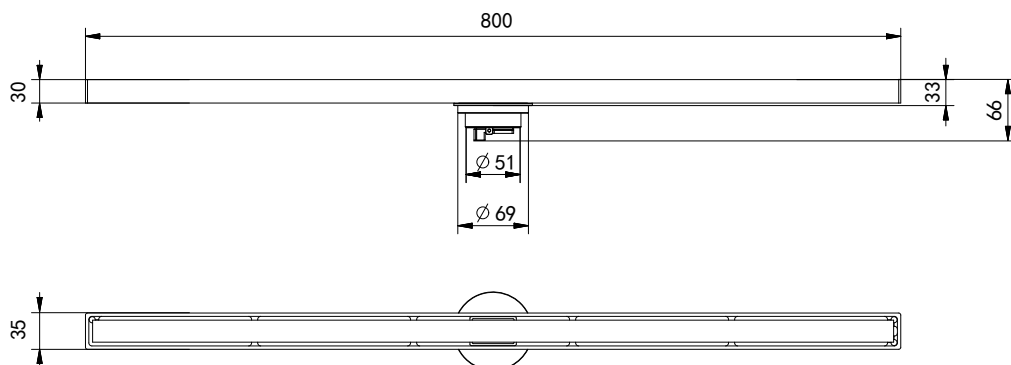

## Floor Drain

### 线性地漏

Material: Stainless Steel

材质：不锈钢

型号	表面处理	W x H x D in mm
FPT194-800	拉丝	800 x 35 x 66