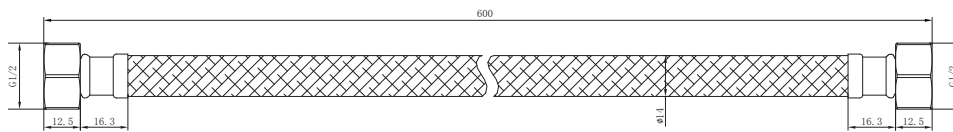

## Hose 软管

型号	颜色	W x H x D
902002-2-60	银色	Φ14 x 600 mm

内管	普通内管
螺帽	不锈钢, 不锈钢芯
编织管	304不锈钢编织
连接口径	G1/2 * G1/2