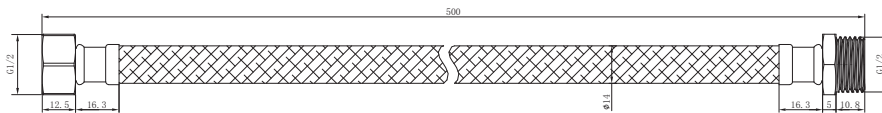

产品信息

卫浴五金

Hose 软管

型号	颜色	W x H x D
902004-50	银色	Φ14 x 500 mm

内管	TPV
螺帽	铜镀镍，铜芯，铜外牙
编织管	304不锈钢编织
功能特点	内含弹簧防折弯
连接口径	G1/2 * G1/2 (外牙, 20.7 ± 0.1mm)

安装注意事项 Installation

- 1、自出货之日起，产品质保2年，在质保期内正常使用情况下，由于产品本身导致的故障问题。艾利秀将负责免费维修或调换配件，具体可向销售方咨询；
- 2、务必按照艾利秀官方说明书和安装视频要求进行安装，未按要求安装所造成的产品损坏，仅提供有偿维修服务；
- 3、安装完成后，请检查各连接处是否连接紧密，已保证产品出水正常；
- 4、切勿使用带有腐蚀性（强酸或强碱）的清洁剂以及粗糙带有研磨作用的抹布来清洁产品；
- 5、产品需要维修或更换时，请保留好维修前的外观照片，尽量用原包装将产品保护妥当并寄回，以免物流过程中产生磕碰，造成纠纷。