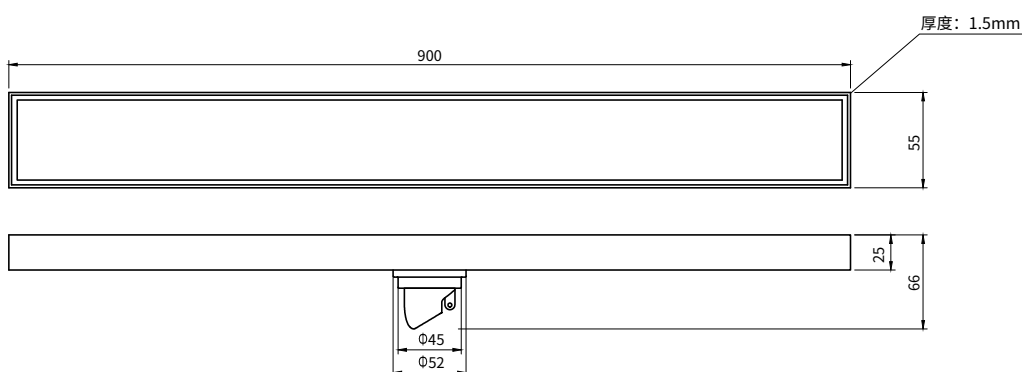

Floor Drain

地漏

Material: Stainless Steel

材质：不锈钢

型号	阀芯	表面处理	W x H x D mm
FPQ163-55-900	黑色阀芯	拉丝	900 x 55 x 66

卫浴五金-清洁保养指导：

- 用柔软的纯棉布沾低浓度肥皂水擦拭产品表面，再用干净的棉布轻柔擦干表面，以保证表面光泽亮丽。
- 切勿使用含有漂白剂、磨损性或洗涤性的清洁剂，类似产品会损坏产品表面。