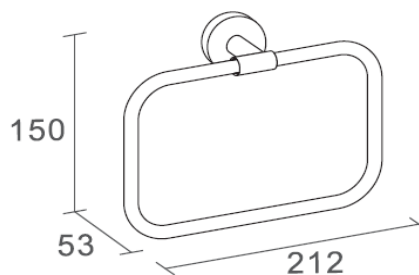

Now Line 毛巾环

Covered screws
Material: brass

型号	表面处理	W x H x D in mm
740003	镀铬	212 x 150 x 53

卫浴五金-清洁保养指导:

- 用柔软的纯棉布沾低浓度肥皂水擦拭产品表面，再用干净的绵布轻柔擦干表面，以保证表面光泽亮丽。
- 切勿使用含有漂白剂、磨损性或洗涤性的清洁剂，类似产品会损坏镀铬表面。

CERTIFICATE - WARRANTY