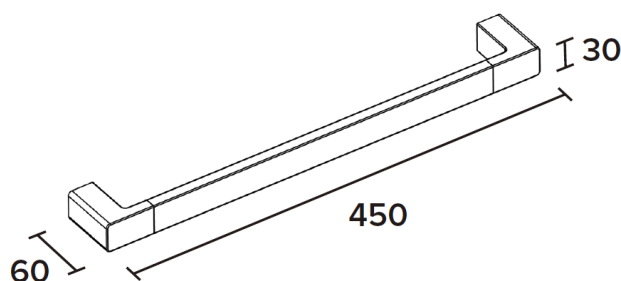

Product Details

Bathroom-Accessories

Maxima

Maxima Line

Tower Rail

Material: Metal

450mm

Code	Version	W x H x D mm
790022	chrome	450 x 30 x 60

Maxima Line

毛巾杆

Material: Metal

450mm

型号	表面处理	W x H x D mm
790022	镀铬	450 x 30 x 60

卫浴五金-清洁保养指导:

- 用柔软的纯棉布沾低浓度肥皂水擦拭产品表面，再用干净的绵布轻柔擦干表面，以保证表面光泽亮丽。
- 切勿使用含有漂白剂、磨损性或洗涤性的清洁剂，类似产品会损坏镀铬表面。

CERTIFICATE - WARRANTY