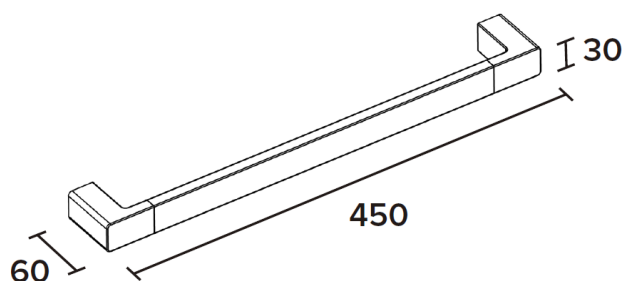

Product Details

Bathroom-Accessories

Maxima

Maxima Line

Tower Rail

Material: Metal

450mm

Code	Version	W x H x D mm
790022	chrome	450 x 30 x 60

Maxima Line

毛巾杆

Material: Metal

450mm

型号	表面处理	W x H x D mm
790022	镀铬	450 x 30 x 60

卫浴五金-清洁保养指导:

- 用柔软的纯棉布沾低浓度肥皂水擦拭产品表面，再用干净的绵布轻柔擦干表面，以保证表面光泽亮丽。
- 切勿使用含有漂白剂、磨损性或洗涤性的清洁剂，类似产品会损坏镀铬表面。

CERTIFICATE - WARRANTY