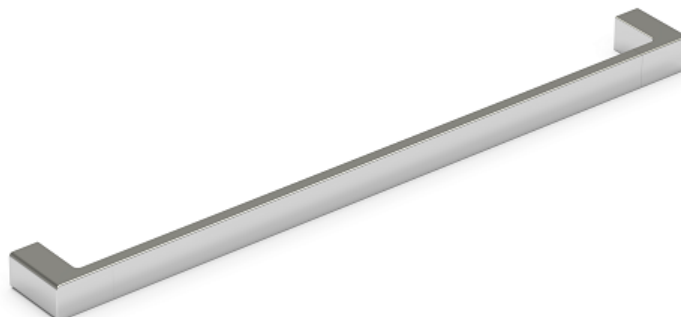

Product Details

Bathroom-Accessories

Maxima

Maxima Line

Tower Rail

Material: Metal

450mm

Code	Version	W x H x D mm
790022	chrome	450 x 30 x 60

Maxima Line

毛巾杆

Material: Metal

450mm

型号	表面处理	W x H x D mm
790022	镀铬	450 x 30 x 60

卫浴五金-清洁保养指导:

- 用柔软的纯棉布沾低浓度肥皂水擦拭产品表面，再用干净的绵布轻柔擦干表面，以保证表面光泽亮丽。
- 切勿使用含有漂白剂、磨损性或洗涤性的清洁剂，类似产品会损坏镀铬表面。

CERTIFICATE - WARRANTY