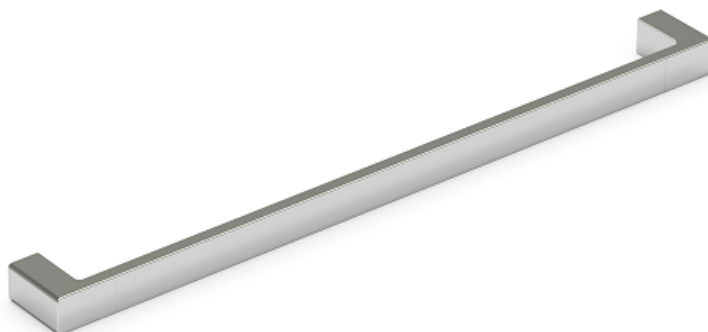

Product Details

Bathroom-Accessories

Maxima

Maxima Line

Tower Rail

Material: Metal

450mm

Code	Version	W x H x D mm
790022	chrome	450 x 30 x 60

Maxima Line

毛巾杆

Material: Metal

450mm

型号	表面处理	W x H x D mm
790022	镀铬	450 x 30 x 60

卫浴五金-清洁保养指导:

- 用柔软的纯棉布沾低浓度肥皂水擦拭产品表面，再用干净的绵布轻柔擦干表面，以保证表面光泽亮丽。
- 切勿使用含有漂白剂、磨损性或洗涤性的清洁剂，类似产品会损坏镀铬表面。

CERTIFICATE - WARRANTY