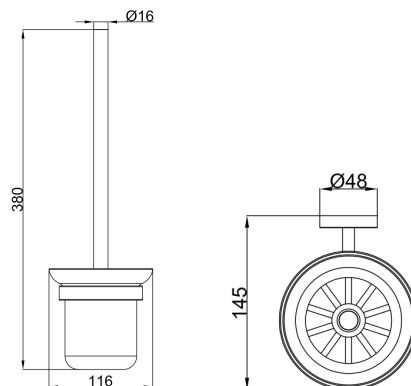

Product Details

Bathroom-Accessories

Elf

Elf Line Toilet Brush Holder

Covered screws
Material: Stainless Steel

Code	Colour	W x H x D
850010	Polished	116 x 380 x 145 mm

Cleaning Instructions - Bathroom-Accessories:

ALISEO GmbH · Leutkirchstraße 63 · 77723 Gengenbach
Tel. +49 (0) 7803-60279-0
Fax +49 (0) 7803-60279-30
E-Mail: info@aliseo.de · Internet: www.aliseo.de

ALISEO GmbH
G E R M A N Y

产品信息

卫浴五金

Elf系列

Elf Line
马桶刷

Covered screws
Material: Stainless Steel

型号	颜色	W x H x D
850010	镜面	116 x 380 x 145 mm

卫浴五金-清洁保养指导：

- 用柔软的纯棉布沾低浓度肥皂水擦拭产品表面，再用干净的棉布轻柔擦干表面，以保证表面光泽亮丽。
- 切勿使用含有漂白剂、磨损性或洗涤性的清洁剂，类似产品会损坏产品表面。

CERTIFICATE - WARRANTY