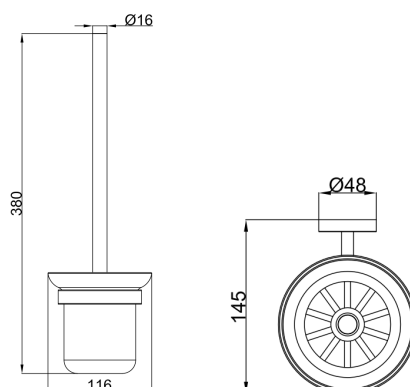

Product Details

Bathroom-Accessories

Elf

Elf Line Toilet Brush Holder

Covered screws
Material: Stainless Steel

Code	Colour	W x H x D
850010	Polished	116 x 380 x 145 mm

Cleaning Instructions - Bathroom-Accessories:

Covered screws
Material: Stainless Steel

型号	颜色	W x H x D
850010	镜面	116 x 380 x 145 mm

卫浴五金-清洁保养指导：

- 用柔软的纯棉布沾低浓度肥皂水擦拭产品表面，再用干净的棉布轻柔擦干表面，以保证表面光泽亮丽。
- 切勿使用含有漂白剂、磨损性或洗涤性的清洁剂，类似产品会损坏产品表面。

CERTIFICATE - WARRANTY