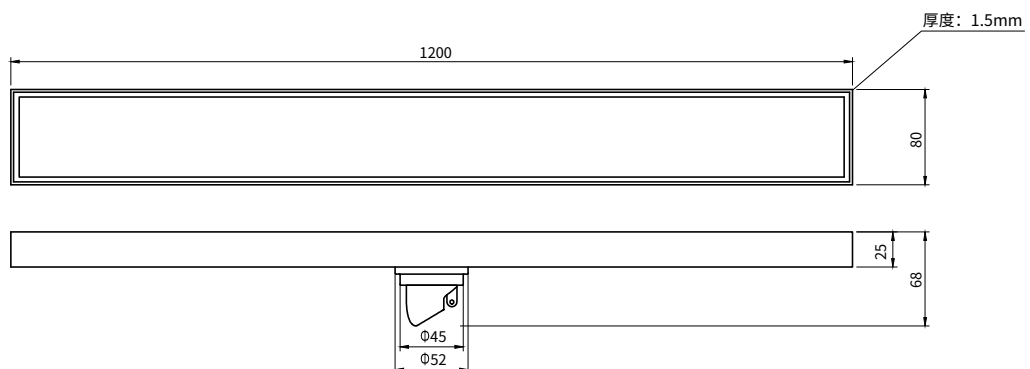

Floor Drain

地漏

Material: Stainless Steel

材质：不锈钢

型号	阀芯	表面处理	W x H x D mm
FPQ163-80-1200	黑色阀芯	拉丝	1200 x 80 x 68

卫浴五金-清洁保养指导：

- 用柔软的纯棉布沾低浓度肥皂水擦拭产品表面，再用干净的棉布轻柔擦干表面，以保证表面光泽亮丽。
- 切勿使用含有漂白剂、磨损性或洗涤性的清洁剂，类似产品会损坏产品表面。