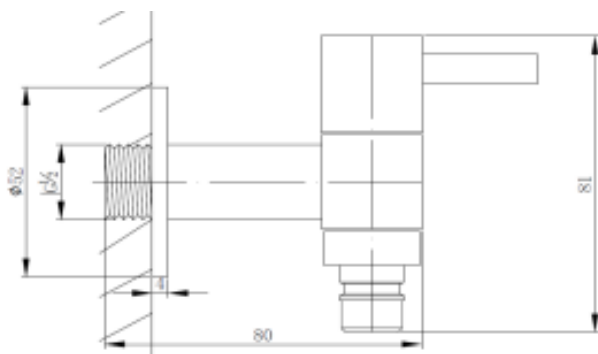

Project Line

洗衣机龙头

Covered screws

Material: Brass

型号	表面处理	W x H x D in mm
030801	镀铬	52 x 81x 80

卫浴五金-清洁保养指导:

- 用柔软的纯棉布沾低浓度肥皂水擦拭产品表面，再用干净的绵布轻柔擦干表面，以保证表面光泽亮丽。
- 切勿使用含有漂白剂、磨损性或洗涤性的清洁剂，类似产品会损坏镀铬表面。

CERTIFICATE - WARRANTY