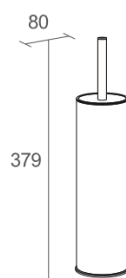

### 马桶刷

Removable plastic insert  
Brush with lid  
Material: brass

型号	表面处理	ø x H in mm
Wall mounted 墙装		
030493	镀铬	80 x 379