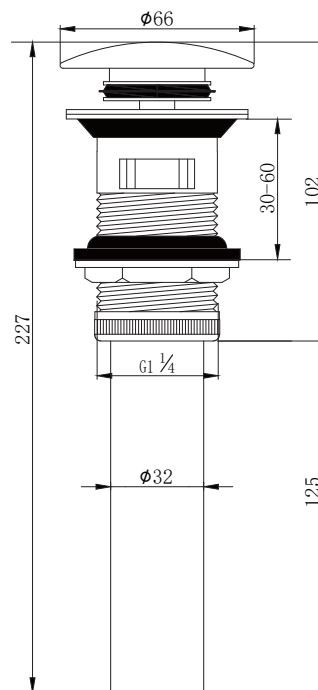

产品信息

卫浴五金

Basin Waste 台盆下水

型号	颜色	W x H x D
903001-2	白色	66 x 227 x 66 mm

产品材质	黄铜+不锈钢
下水方式	大盖按压弹跳
溢水孔	带溢水孔
适合台盆孔径	41-51mm (G1 1/4)
适合台盆厚度	30-60mm
排水管尺寸	国标32mm排水管

安装注意事项 Installation

- 1、自出货之日起，产品质保3年，在质保期内正常使用情况下，由于产品本身导致的故障问题。艾利秀将负责免费维修或调换配件，具体可向销售方咨询；
- 2、务必按照艾利秀官方说明书和安装视频要求进行安装，未按要求安装所造成的产品损坏，仅提供有偿维修服务；
- 3、安装完成后，如产品表面有随附的保护膜，请勿在大保洁前撕除。
- 4、切勿使用带有腐蚀性（强酸或强碱）的清洁剂以及粗糙带有研磨作用的抹布来清洁产品；
- 5、产品需要维修或更换时，请保留好维修前的外观照片，尽量用原包装将产品保护妥当并寄回，以免物流过程中产生磕碰，造成纠纷；