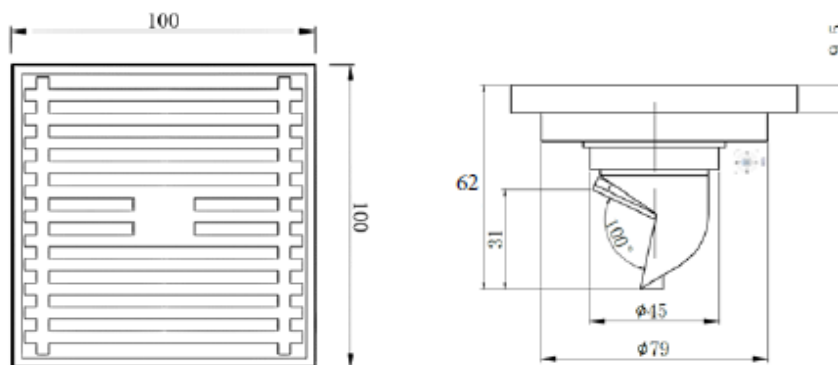

产品信息

卫浴五金

Floor Drain

Floor Drain

地漏

Material: brass

材质: 黄铜

| 型号 | 表面处理 | W x H x D in mm |
|--------|------|-----------------|
| FPQ107 | 镀铬 | 100 x 100 x 62 |