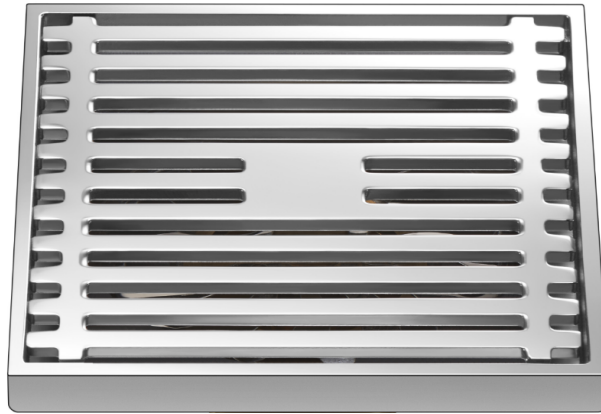

产品信息

卫浴五金

Floor Drain

Floor Drain

地漏

Material: brass

材质: 黄铜

| 型号 | 表面处理 | W x H x D in mm |
|--------|------|-----------------|
| FPQ107 | 镀铬 | 100 x 100 x 62 |