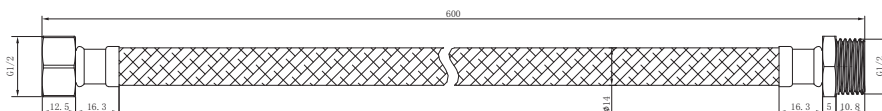

产品信息

卫浴五金

Hose 软管

型号	颜色	W x H x D
902001-2-60	银色	Φ14 x 600 mm

内管	普通内管
螺帽	不锈钢, 不锈钢芯
编织管	304不锈钢编织
连接口径	G1/2 * G1/2 (外牙, 20.7 ± 0.1mm)

安装注意事项 Installation

- 1、自出货之日起, 产品质保2年, 在质保期内正常使用情况下, 由于产品本身导致的故障问题。艾利秀将负责免费维修或调换配件, 具体可向销售方咨询;
- 2、务必按照艾利秀官方说明书和安装视频要求进行安装, 未按要求安装所造成的产品损坏, 仅提供有偿维修服务;
- 3、安装完成后, 请检查各连接处是否连接紧密, 已保证产品出水正常;
- 4、切勿使用带有腐蚀性 (强酸或强碱) 的清洁剂以及粗糙带有研磨作用的抹布来清洁产品;
- 5、产品需要维修或更换时, 请保留好维修前的外观照片, 尽量用原包装将产品保护妥当并寄回, 以免物流过程中产生磕碰, 造成纠纷。