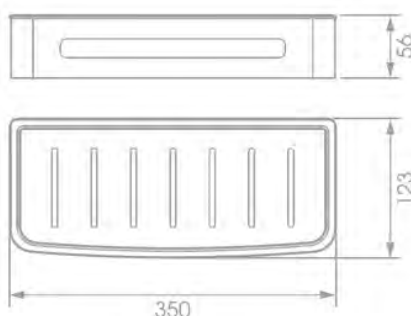

置物架

Covered screws
Material: Stainless Steel

型号	表面处理	W x H x D in mm
030733	镜面	350 x 56 x 123

卫浴五金-清洁保养指导:

- 用柔软的纯棉布沾低浓度肥皂水擦拭产品表面，再用干净的绵布轻柔擦干表面，以保证表面光泽亮丽。
- 切勿使用含有漂白剂、磨损性或洗涤性的清洁剂，类似产品会损坏镀铬表面。

CERTIFICATE - WARRANTY