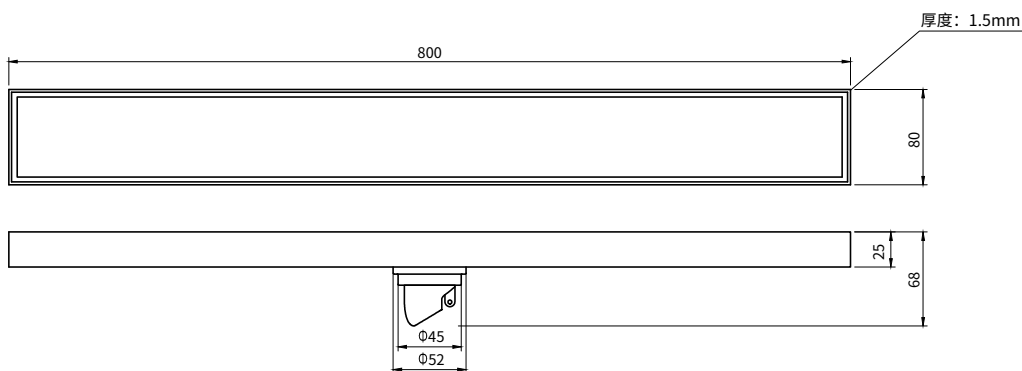

Floor Drain

地漏

Material: Stainless Steel

材质：不锈钢

型号	阀芯	表面处理	W x H x D mm
FPQ163-80-800	黑色阀芯	拉丝	800 x 80 x 68

卫浴五金-清洁保养指导：

- 用柔软的纯棉布沾低浓度肥皂水擦拭产品表面，再用干净的棉布轻柔擦干表面，以保证表面光泽亮丽。
- 切勿使用含有漂白剂、磨损性或洗涤性的清洁剂，类似产品会损坏产品表面。