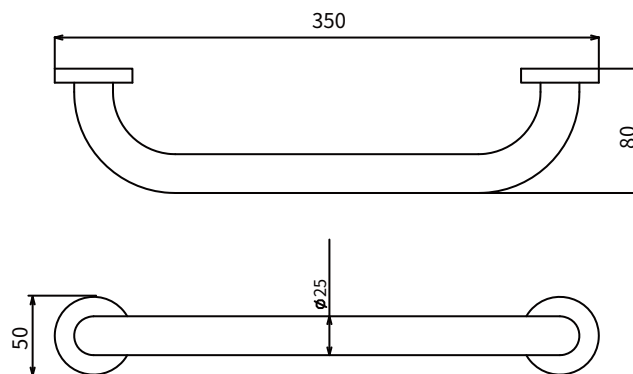

Product Details

Bathroom-Accessories

Hotelperfektion

Hotelperfektion Line

Grab Bar

Covered screws

Material: Brass

Code	Colour	W x H x D
030408	Chrome	350 x 50 x 80 mm

Hotelperfektion Line

扶手

Covered screws

Material: Brass

型号	颜色	W x H x D
030408	镀铬	350 x 50 x 80 mm

卫浴五金-清洁保养指导：

- 用柔软的纯棉布沾低浓度肥皂水擦拭产品表面，再用干净的棉布轻柔擦干表面，以保证表面光泽亮丽。
- 切勿使用含有漂白剂、磨损性或洗涤性的清洁剂，类似产品会损坏产品表面。

CERTIFICATE - WARRANTY