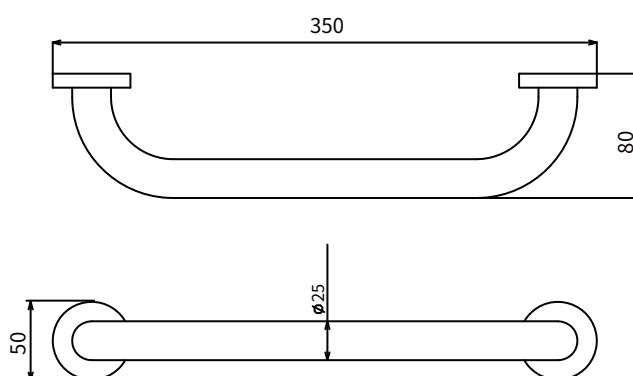

Product Details

Bathroom-Accessories

Hotelperfektion

Hotelperfektion Line

Grab Bar

Covered screws

Material: Brass

Code	Colour	W x H x D
030408	Chrome	350 x 50 x 80 mm

Hotelperfektion Line

扶手

Covered screws

Material: Brass

型号	颜色	W x H x D
030408	镀铬	350 x 50 x 80 mm

卫浴五金-清洁保养指导：

- 用柔软的纯棉布沾低浓度肥皂水擦拭产品表面，再用干净的棉布轻柔擦干表面，以保证表面光泽亮丽。
- 切勿使用含有漂白剂、磨损性或洗涤性的清洁剂，类似产品会损坏产品表面。

CERTIFICATE - WARRANTY