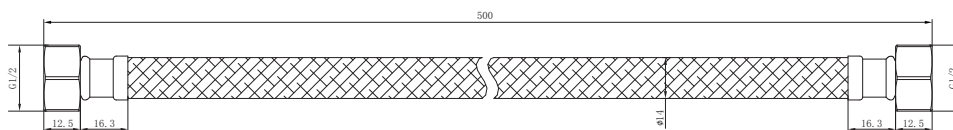

产品信息

卫浴五金

Hose 软管

型号	颜色	W x H x D
902003-50	银色	Φ14 x 500 mm

内管	TPV
螺帽	铜镀镍，铜芯
编织管	304不锈钢编织
功能特点	内含弹簧防折弯
连接口径	G1/2 * G1/2

安装注意事项 Installation

- 1、自出货之日起，产品质保5年，在质保期内正常使用情况下，由于产品本身导致的故障问题。艾利秀将负责免费维修或调换配件，具体可向销售方咨询；
- 2、务必按照艾利秀官方说明书和安装视频要求进行安装，未按要求安装所造成的产品损坏，仅提供有偿维修服务；
- 3、安装完成后，请检查各连接处是否连接紧密，已保证产品出水正常；
- 4、切勿使用带有腐蚀性（强酸或强碱）的清洁剂以及粗糙带有研磨作用的抹布来清洁产品；
- 5、产品需要维修或更换时，请保留好维修前的外观照片，尽量用原包装将产品保护妥当并寄回，以免物流过程中产生磕碰，造成纠纷。