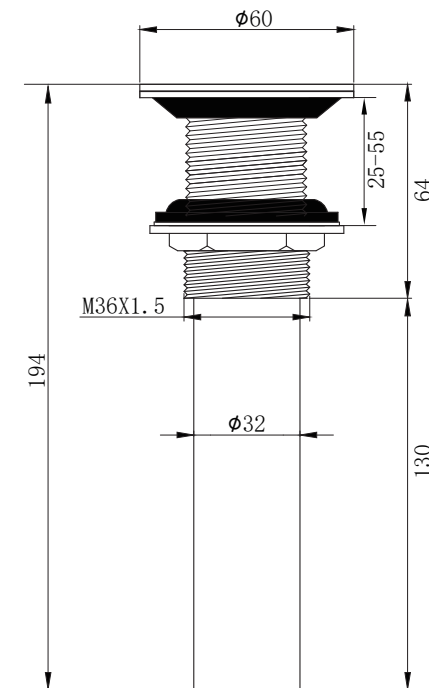

产品信息

卫浴五金

Basin Waste 台盆下水

型号	颜色	W x H x D
903202N	镀铬	60 x 194 x 60 mm

产品材质	黄铜+不锈钢
下水方式	翻板下水
溢水孔	无溢水孔
适合台盆孔径	37-46mm (M36x1.5)
适合台盆厚度	25-55mm
排水管尺寸	国标32mm排水管

安装注意事项 Installation

- 1、自出货之日起，产品质保3年，在质保期内正常使用情况下，由于产品本身导致的故障问题。艾利秀将负责免费维修或调换配件，具体可向销售方咨询；
- 2、务必按照艾利秀官方说明书和安装视频要求进行安装，未按要求安装所造成的产品损坏，仅提供有偿维修服务；
- 3、安装完成后，如产品表面有随附的保护膜，请勿在大保洁前撕除。
- 4、切勿使用带有腐蚀性（强酸或强碱）的清洁剂以及粗糙带有研磨作用的抹布来清洁产品；
- 5、产品需要维修或更换时，请保留好维修前的外观照片，尽量用原包装将产品保护妥当并寄回，以免物流过程中产生磕碰，造成纠纷；