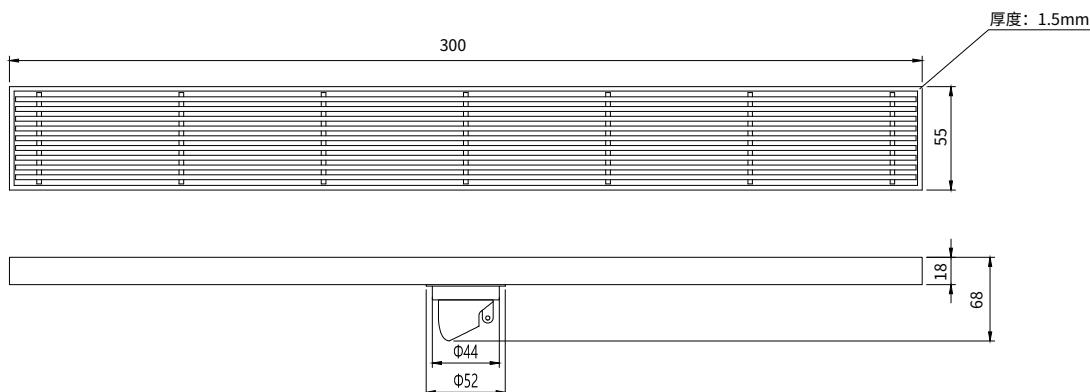

Floor Drain

地漏

Material: Stainless Steel

材质：不锈钢

型号	阀芯	表面处理	W x H x D mm
FPQ184B-55-300	黑色阀芯	哑黑色	300 x 55 x 68

卫浴五金-清洁保养指导：

- 用柔软的纯棉布沾低浓度肥皂水擦拭产品表面，再用干净的棉布轻柔擦干表面，以保证表面光泽亮丽。
- 切勿使用含有漂白剂、磨损性或洗涤性的清洁剂，类似产品会损坏产品表面。