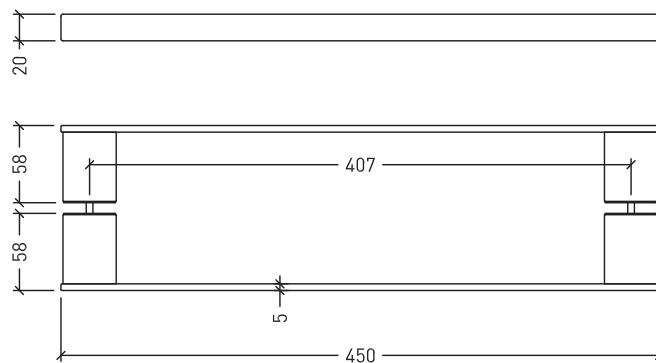

产品信息

卫浴五金

工程系列

Project Line
淋浴门扶手
Covered screws
Material: Metal

型号	颜色	W x H x D
820155	镀铬	450 x 20 x 116 mm

卫浴五金-清洁保养指导：

- 用柔软的纯棉布沾低浓度肥皂水擦拭产品表面，再用干净的棉布轻柔擦干表面，以保证表面光泽亮丽。
- 切勿使用含有漂白剂、磨损性或洗涤性的清洁剂，类似产品会损坏产品表面。