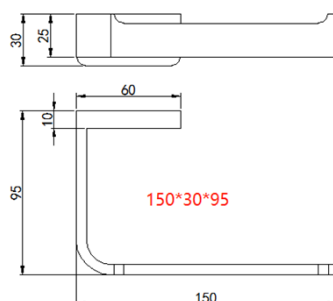

卫浴五金-清洁保养指导:

- 用柔软的纯棉布沾低浓度肥皂水擦拭产品表面，再用干净的绵布轻柔擦干表面，以保证表面光泽亮丽。
- 切勿使用含有漂白剂、磨损性或洗涤性的清洁剂，类似产品会损坏镀铬表面。

CERTIFICATE - WARRANTY

All our accessories are manufactured in accordance with European standards and from the highest quality materials ensuring superior quality and durability. All brass constructed items with chrome finish are constructed to resist corrosion and are warranted for 10 years provided that proper installation and all maintenance instructions are followed. *For complete warranty information please contact us.*