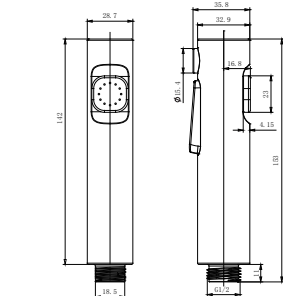

## Project Line 喷枪

型号	颜色	W x H x D
820173	镀铬	请查看单个尺寸图

主体材质	黄铜
阀芯	铜+陶瓷阀芯
把手	一字形，材质塑料镀铬
软管	G1/2*G1/2，灰色，展开长度3米左右
进水端	G1/2，20.7 ± 0.1mm
喷枪出水端	G1/2，20.7 ± 0.1mm