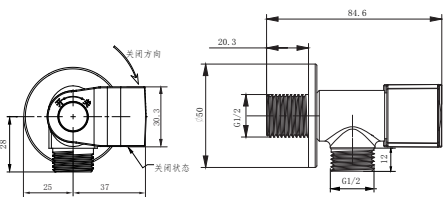

## Project Line 喷枪

型号	颜色	W x H x D
820173	镀铬	请查看单个尺寸图

主体材质	黄铜
阀芯	铜+陶瓷阀芯
把手	一字形，材质塑料镀铬
软管	G1/2*G1/2，灰色，展开长度3米左右
进水端	G1/2，20.7 ± 0.1mm
喷枪出水端	G1/2，20.7 ± 0.1mm