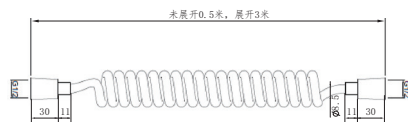

## Project Line 喷枪

型号	颜色	W x H x D
820173	镀铬	请查看单个尺寸图

主体材质	黄铜
阀芯	铜+陶瓷阀芯
把手	一字形，材质塑料镀铬
软管	G1/2*G1/2，灰色，展开长度3米左右
进水端	G1/2，20.7 ± 0.1mm
喷枪出水端	G1/2，20.7 ± 0.1mm