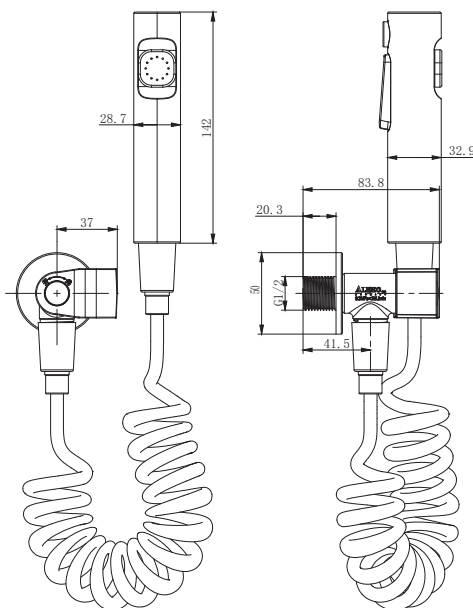

## Project Line 喷枪

型号	颜色	W x H x D
820173	镀铬	请查看单个尺寸图

主体材质	黄铜
阀芯	铜+陶瓷阀芯
把手	一字形，材质塑料镀铬
软管	G1/2*G1/2，灰色，展开长度3米左右
进水端	G1/2，20.7 ± 0.1mm
喷枪出水端	G1/2，20.7 ± 0.1mm