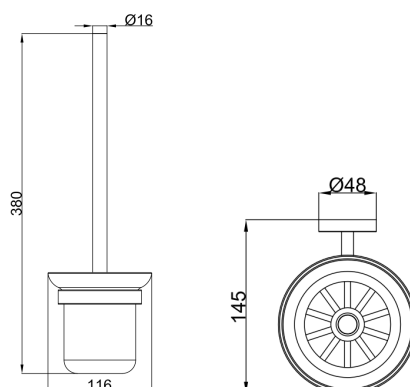

Product Details

Bathroom-Accessories

Elf

Elf Line

Toilet Brush Holder

Covered screws

Material: Stainless Steel

Code	Colour	W x H x D
850010-28	Brushed champaign gold	116x380x145 mm

Covered screws
Material: Stainless Steel

型号	颜色	W x H x D
850010-28	拉丝香槟金	116 x 380 x 145 mm

卫浴五金-清洁保养指导：

- 用柔软的纯棉布沾低浓度肥皂水擦拭产品表面，再用干净的棉布轻柔擦干表面，以保证表面光泽亮丽。
- 切勿使用含有漂白剂、磨损性或洗涤性的清洁剂，类似产品会损坏产品表面。

CERTIFICATE - WARRANTY