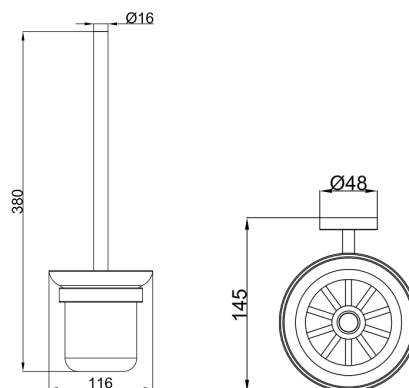

Product Details

Bathroom-Accessories

Elf

Elf Line

Toilet Brush Holder

Covered screws

Material: Stainless Steel

Code	Colour	W x H x D
850010-28	Brushed champaign gold	116x380x145 mm

ALISEO GmbH · Leutkirchstraße 63 · 77723 Gengenbach
Tel. +49 (0) 7803-60279-0
Fax +49 (0) 7803-60279-30
E-Mail: info@aliseo.de · Internet: www.aliseo.de

ALISEO GmbH
G E R M A N Y

产品信息

卫浴五金

Elf系列

Elf Line
马桶刷

Covered screws
Material: Stainless Steel

型号	颜色	W x H x D
850010-28	拉丝香槟金	116 x 380 x 145 mm

卫浴五金-清洁保养指导：

- 用柔软的纯棉布沾低浓度肥皂水擦拭产品表面，再用干净的棉布轻柔擦干表面，以保证表面光泽亮丽。
- 切勿使用含有漂白剂、磨损性或洗涤性的清洁剂，类似产品会损坏产品表面。

CERTIFICATE - WARRANTY