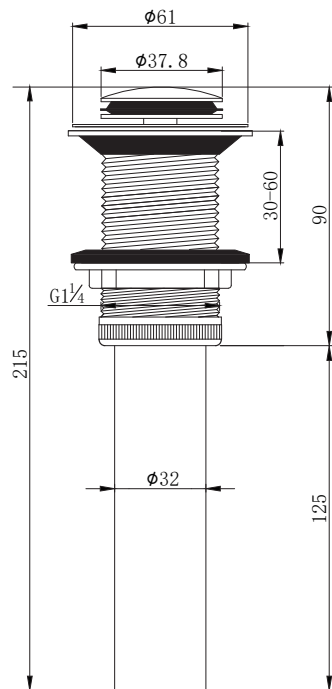

## Basin Waste 台盆下水

型号	颜色	W x H x D
903101N	镀铬	61 x 215 x 61 mm

产品材质	黄铜+不锈钢
下水方式	小盖按压弹跳
溢水孔	无溢水孔
适合台盆孔径	41-51mm (G1 ¼)
适合台盆厚度	30-60mm
排水管尺寸	国标32mm排水管