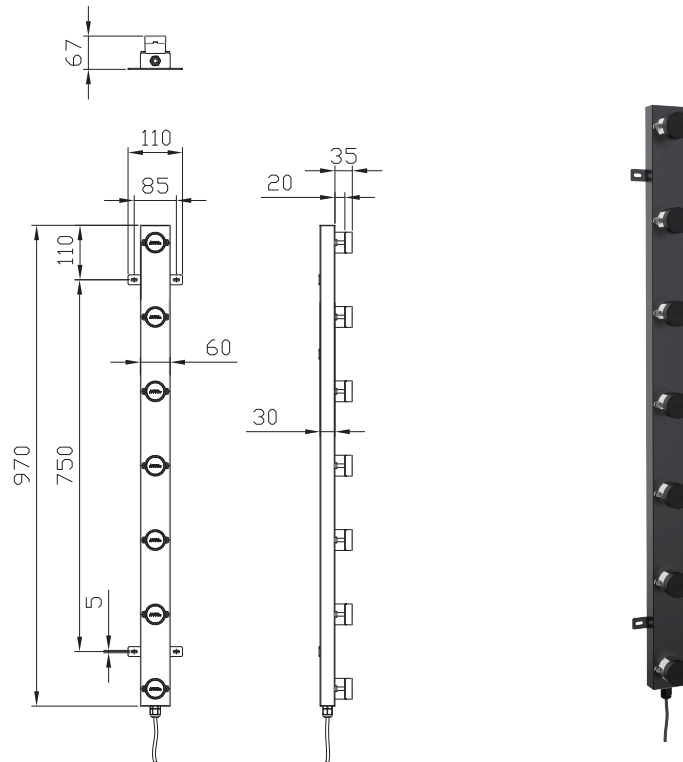

产品信息

碳纤维电热毛巾架(预埋件)

Carbon Fibre Heated Towel (Embedded parts)

碳纤维电热毛巾架 (预埋件)

- 碳钢
- 黑色
- 预留民用三相电源对接
- 预埋管内带3x0.75mm平方多股软线
- 线长1米

型号	材质	高 x 宽 x 深 mm
HTC076HRB2-F	碳钢	970 x 110 x 67

电热毛巾架-清洁保养指导:

- 用柔软的纯棉布沾低浓度肥皂水擦拭产品表面，再用干净的绵布轻柔擦干表面，以保证表面光泽亮丽。
- 切勿使用含有漂白剂、磨损性或洗涤性的清洁剂，类似产品会损坏表面。
- 切勿用金属材质撞击产品。