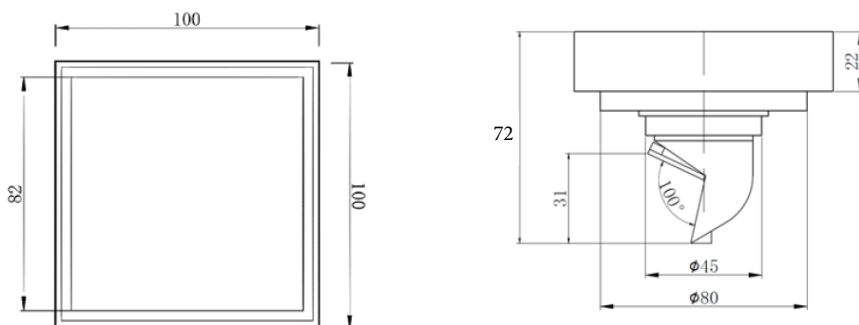

# 产品信息

卫浴五金

Floor Drain

Floor Drain

地漏

Material: brass

材质: 黄铜

型号	表面处理	W x H x D in mm
FPQ106	镀铬	100 x 100 x 72