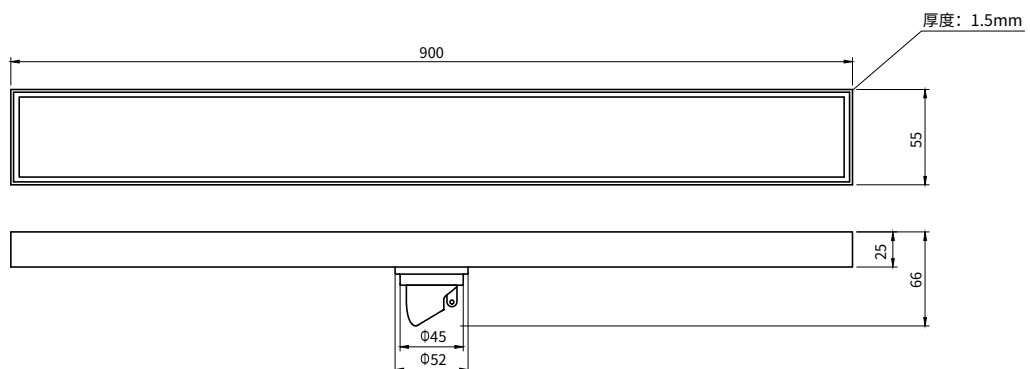

Floor Drain

地漏

Material: Stainless Steel

材质：不锈钢

型号	阀芯	表面处理	W x H x D mm
FPQ163BHL-55-900	黑色阀芯	枪灰色	900 x 55 x 66

卫浴五金-清洁保养指导：

- 用柔软的纯棉布沾低浓度肥皂水擦拭产品表面，再用干净的棉布轻柔擦干表面，以保证表面光泽亮丽。
- 切勿使用含有漂白剂、磨损性或洗涤性的清洁剂，类似产品会损坏产品表面。