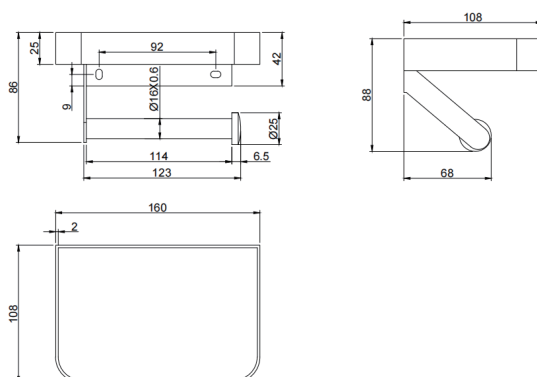

Product Details

Bathroom-Accessories

Project

Project Line
Toilet Roll Holder
Covered screws
Material: Stainless Steel

Code	Colour	W x H x D
820160	Polished	160 x 88 x 108 mm

Cleaning Instructions - Bathroom-Accessories:

厕纸架

Covered screws

Material: Stainless Steel

型号	颜色	W x H x D
820160	镜面	160 x 88 x 108 mm

卫浴五金-清洁保养指导：

- 用柔软的纯棉布沾低浓度肥皂水擦拭产品表面，再用干净的棉布轻柔擦干表面，以保证表面光泽亮丽。
- 切勿使用含有漂白剂、磨损性或洗涤性的清洁剂，类似产品会损坏产品表面。

CERTIFICATE - WARRANTY