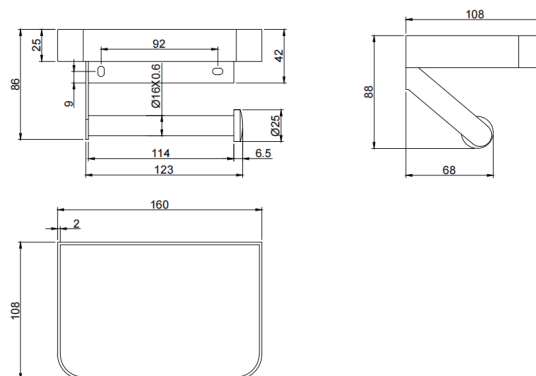

ALISEO GmbH · Leutkirchstraße 63 · 77723 Gengenbach
Tel. +49 (0) 7803-60279-0
Fax +49 (0) 7803-60279-30
E-Mail: info@aliseo.de · Internet: www.aliseo.de

ALISEO GmbH
G E R M A N Y

产品信息

卫浴五金

工程系列

Project Line

厕纸架

Covered screws

Material: Stainless Steel

型号	颜色	W x H x D
820160	镜面	160 x 88 x 108 mm

卫浴五金-清洁保养指导：

- 用柔软的纯棉布沾低浓度肥皂水擦拭产品表面，再用干净的棉布轻柔擦干表面，以保证表面光泽亮丽。
- 切勿使用含有漂白剂、磨损性或洗涤性的清洁剂，类似产品会损坏产品表面。

CERTIFICATE - WARRANTY