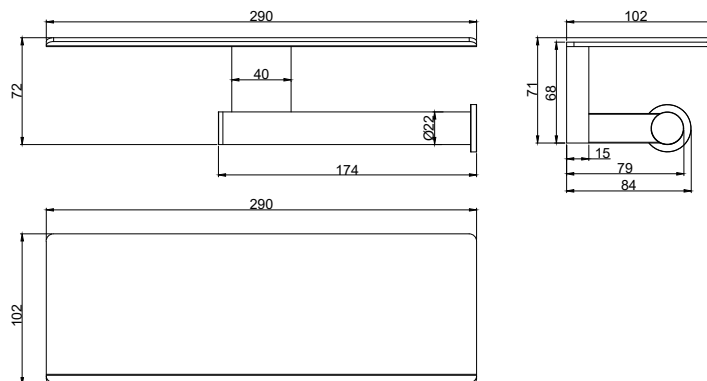

产品信息

卫浴五金

工程系列

Project Line 层板厕纸架

Covered screws
材质：合金

型号	颜色	W x H x D
820157	镀铬	290 x 72 x 102 mm

卫浴五金-清洁保养指导：

- 用柔软的纯棉布沾低浓度肥皂水擦拭产品表面，再用干净的棉布轻柔擦干表面，以保证表面光泽亮丽。
- 切勿使用含有漂白剂、磨损性或洗涤性的清洁剂，类似产品会损坏产品表面。