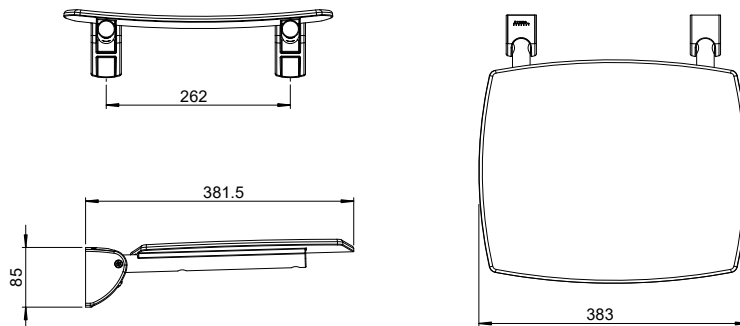

## Complementi 淋浴椅

Covered screws  
Material: Metal

型号	颜色	W x H x D
030802	黑色	383 x 85 x 381.5 mm
产品材质	合金+尼龙	
产品承重	≤ 150KG	
产品净重	约4.36KG	
墙面要求	承重墙或实心墙	