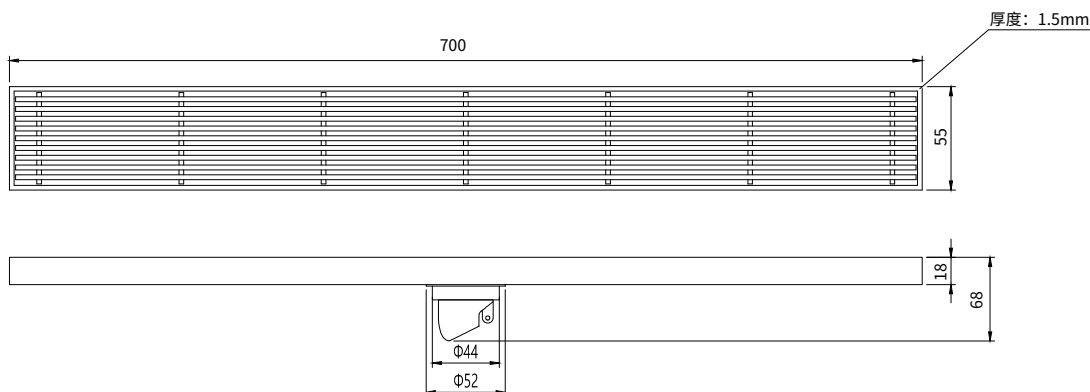

Floor Drain

地漏

Material: Stainless Steel

材质：不锈钢

型号	阀芯	表面处理	W x H x D mm
FPQ184BHL-55-700	黑色阀芯	枪黑色	700 x 55 x 68

卫浴五金-清洁保养指导：

- 用柔软的纯棉布沾低浓度肥皂水擦拭产品表面，再用干净的棉布轻柔擦干表面，以保证表面光泽亮丽。
- 切勿使用含有漂白剂、磨损性或洗涤性的清洁剂，类似产品会损坏产品表面。