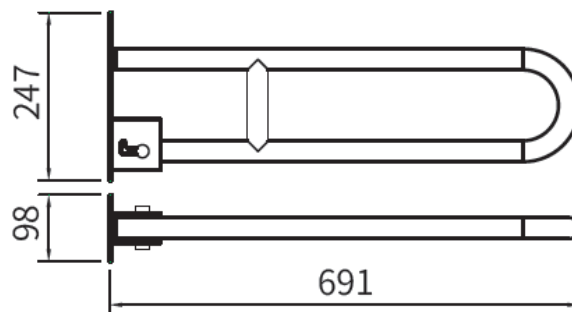

Project Line

残疾人扶手

Covered screws

Material: Stainless Steel

型号	表面处理	W x H x D in mm
82056	拉丝	247x 98 x 691

卫浴五金-清洁保养指导:

- 用柔软的纯棉布沾低浓度肥皂水擦拭产品表面，再用干净的绵布轻柔擦干表面，以保证表面光泽亮丽。
- 切勿使用含有漂白剂、磨损性或洗涤性的清洁剂，类似产品会损坏镀铬表面。

CERTIFICATE - WARRANTY