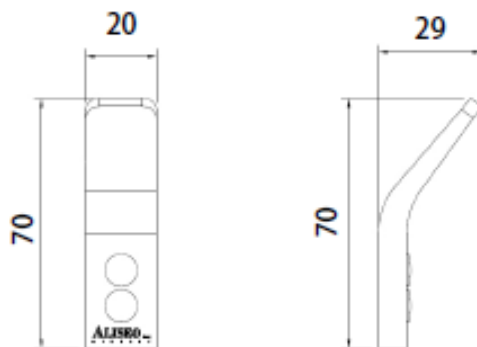

## Elf Line 衣钩

Covered screws  
Material: Metal

型号	颜色	W x H x D
850007-308	拉丝深空灰	20 x 70 x 29 mm