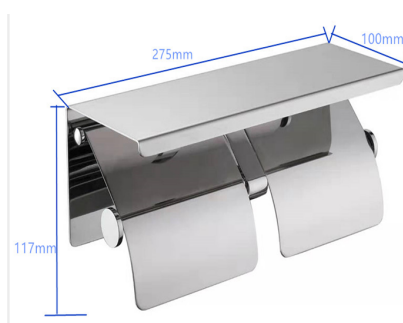

Product Details

Bathroom-Accessories

Project

Double Toilet Roll Holder

Covered screws
Material: Stainless Steel

Code	Version	W x H x D in mm
82012	Polished	275 x 117 x 100

Cleaning Instructions - Bathroom-Accessories:

层板双厕纸架

Covered screws Material:
Stainless Steel

型号	表面处理	W x H x D in mm
82012	镜面	275 x 117 x 100

卫浴五金-清洁保养指导:

- 用柔软的纯棉布沾低浓度肥皂水擦拭产品表面，再用干净的绵布轻柔擦干表面，以保证表面光泽亮丽。
- 切勿使用含有漂白剂、磨损性或洗涤性的清洁剂，类似产品会损坏镀铬表面。

CERTIFICATE - WARRANTY