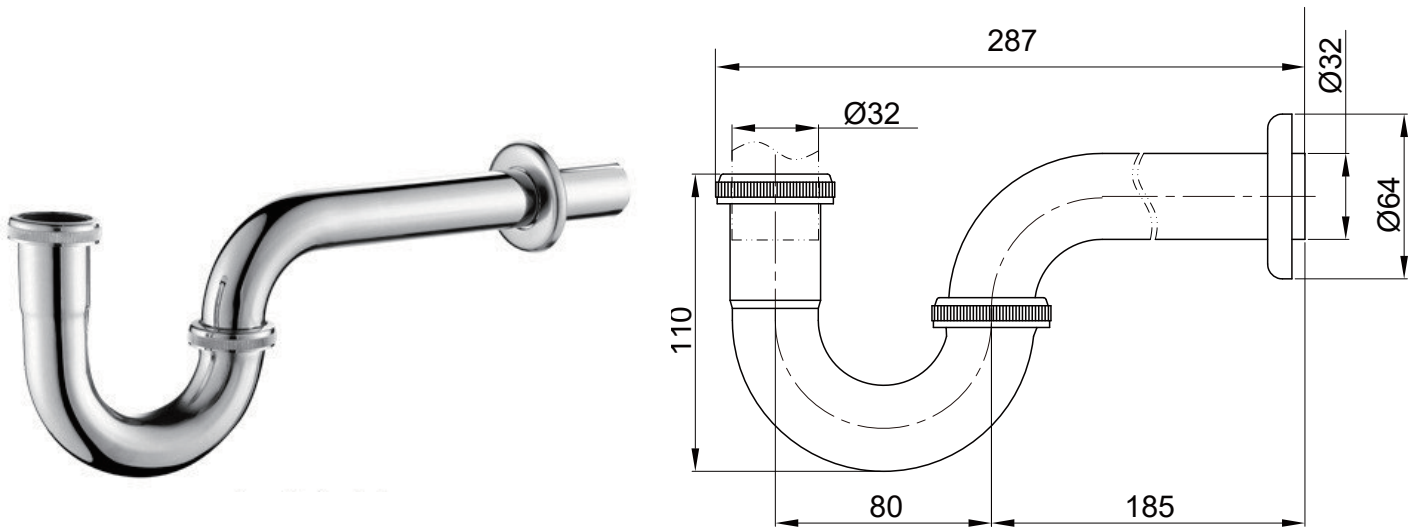

产品信息

卫浴五金

Bottle Traps P-trap P型台盆下水管

| 型号 | 颜色 | W x H x D |
|--------|----|-------------------|
| 904201 | 镀铬 | 64 x 110 x 287 mm |

| | |
|-------|-----------|
| 产品材质 | 黄铜 |
| 螺帽材质 | 黄铜 |
| 下水方式 | P型墙排下水 |
| 功能特点 | U型储水防臭、防虫 |
| 排水管尺寸 | 国标32mm排水管 |