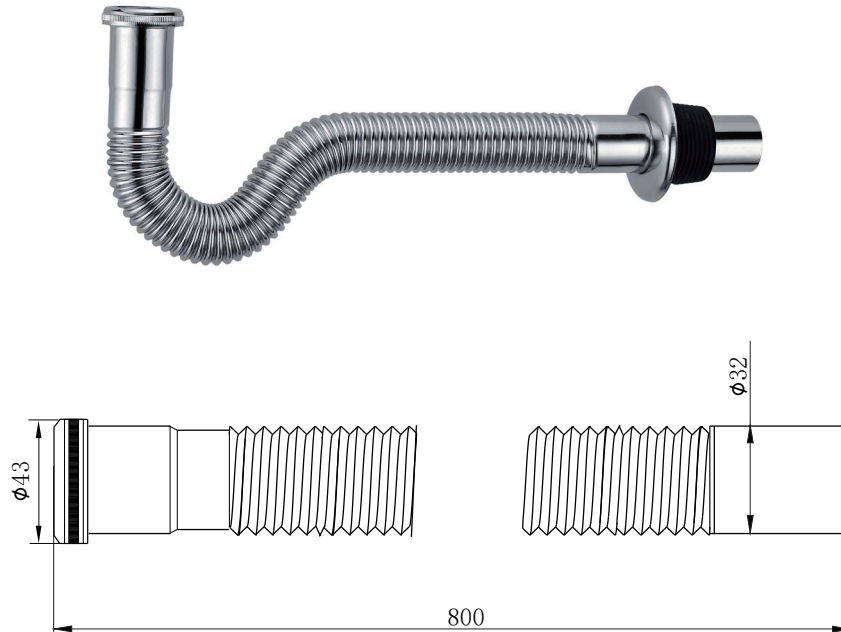

产品信息

卫浴五金

Corrugated basin drain pipe 波纹台盆下水管

型号	颜色	W x H x D
904101-80	镀铬	800 x 43 x 43 mm

产品材质	黄铜
下水方式	墙排/地排下水
功能特点	可弯曲、直插式
排水管尺寸	国标32mm排水管

安装注意事项 Installation

- 1、自出货之日起，产品质保3年，在质保期内正常使用情况下，由于产品本身导致的故障问题。艾利秀将负责免费维修或调换配件，具体可向销售方咨询；
- 2、务必按照艾利秀官方说明书和安装视频要求进行安装，未按要求安装所造成的产品损坏，仅提供有偿维修服务；
- 3、安装完成后，如产品表面有随附的保护膜，请勿在大保洁前撕除。
- 4、切勿使用带有腐蚀性（强酸或强碱）的清洁剂以及粗糙带有研磨作用的抹布来清洁产品；
- 5、产品需要维修或更换时，请保留好维修前的外观照片，尽量用原包装将产品保护妥当并寄回，以免物流过程中产生磕碰，造成纠纷；